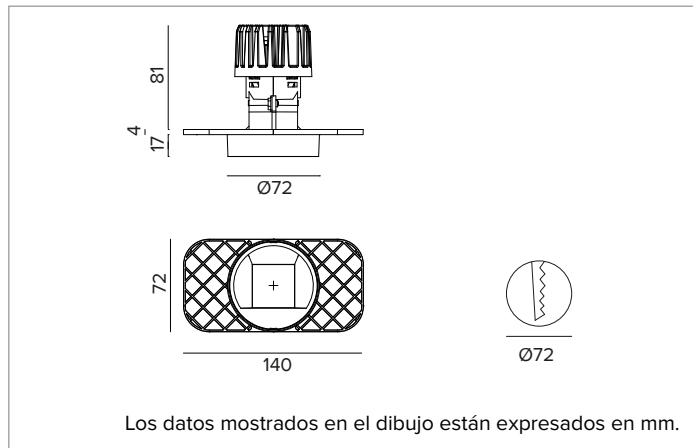

1T8564ELTR | CTEVO WALL WASHER 78

Downlight empotrado de LED en versión trimless

		3500K	H(m)	D1(m)	D2(m)	E _{max} (lx)
		Ra90	42°	73°		
		Fixture Power	13W	1	0.83	1.56 910
		Source Flux	1669lm	2	1.65	3.11 228
		Fixture Flux	1011lm	3	2.48	4.67 101
		Efficacy	75lm/W	4	3.31	6.23 57
TS1393	I _{max} =625cd/klm	I _{max}	1042cd	5	4.13	7.78 36

Color y acabado: Negro profundo
Peso: 0,41Kg
Versión: TRIMLESS
Grado de protección: IP20 para la parte encastrada
Grado de protección: IP54 para la parte vista

CARACTERÍSTICAS ELÉCTRICAS

Driver electrónico ON-OFF integrado.